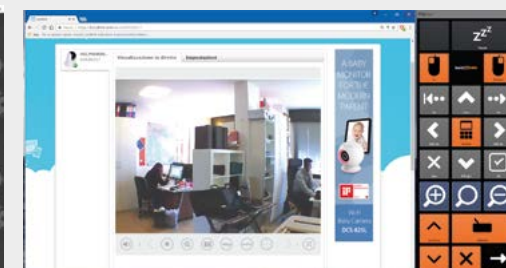

TELECAMERA