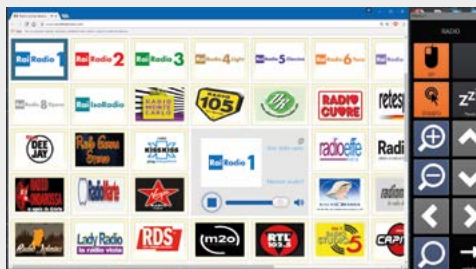

TERZA SCHERMATA

- **Netflix:** gestione completa Netflix
- **Skygo:** gestione completa Skygo
- **Libri in pdf**
- **Videosorveglianza:** gestione telecamere D-link
- **Radio web.gestione radio**
- **TV:** controllo TV generaliste su web
- **Skype.** Gestione Skype
- **Ctrl luci:** gestione luci philips su wifi

RADIO