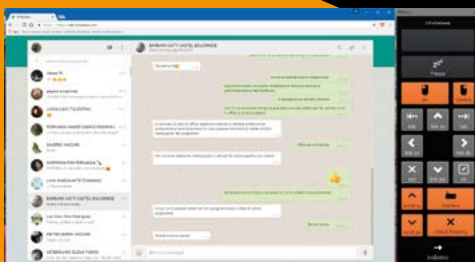

# Sono presenti 3 schermate principali:

# TERZA SCHERMATA

- Netflix:** gestione completa Netflix
- Skygo:** gestione completa Skygo
- Libri in pdf**
- Videosorveglianza:** gestione telecamere D-link
- Radio web.gestione radio**
- TV:** controllo TV generaliste su web
- Skype.** Gestione Skype
- Ctrl luci:** gestione luci philips su wifi

TELECAMERA

E-MAIL

WHATSAPP

TASTIERA

TV

WHATSAPP EMOTICON

SKYGO

  
**helpIcare**